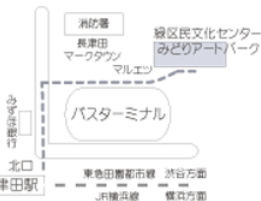

やっぱりギターが面白い!

#ギターを始める方の10名中9名はまったくの初心者です!

幼児から年齢が気になる世代までたくさんの方がギターを楽しんでいます。
通常レッスンのほかに親子・友達同士のペアレッスン等も行っています。
無料体験レッスンをぜひどうぞ!

『志村ギター教室』青葉台・つきみ野

mail : g-lesson@shimura-guitar.com

<http://www.shimura-guitar.com>

ギター始めるなら志村菊夫ギター教室 **検索** ←

ホームページ内フォーム又はメールより直接お問い合わせ・体験申込みができます。

みどりアートパーク

東急田園都市線、JR横浜線「長津田駅」北口より4分。
専用の駐車場はありませんがスーパーマルエツの裏手に
コインPがあり買物をすると駐車代が割引になります!

Guitar Spring Concert 春の一曲弾こう会

3月30日(日)

15時開場 15時半時開演