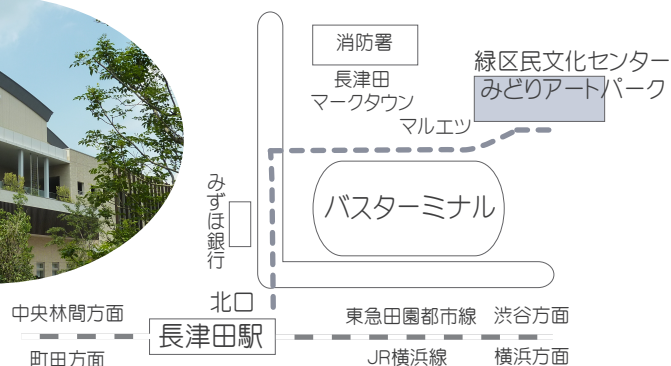

やっぱりギターが面白い！

#ギターを始める方の10名中9名はまったくの初心者です！

幼児から年齢が気になる世代までたくさんの方がギターを楽しんでいます。
通常レッスンのほかに親子・友達同士のペアレッスン等も行っています。
無料体験レッスンをぜひどうぞ！

『志村ギター教室』青葉台・つきみ野

mail : g-lesson@shimura-guitar.com

<http://www.shimura-guitar.com>

ギター始めるなら志村菊夫ギター教室 **検索**

ホームページ内フォーム又はメールより直接お問い合わせ・体験申込みができます。

みどりアートパーク

東急田園都市線、JR横浜線「長津田駅」北口より4分。
専用の駐車場はありませんがスーパーマルエツの裏手に
コインPがあり買物をすると駐車代が割引になります！

Guitar Spring Concert 春の一曲弾こう会

3月30日(日)

15時開場 15時半開演

<入場無料>